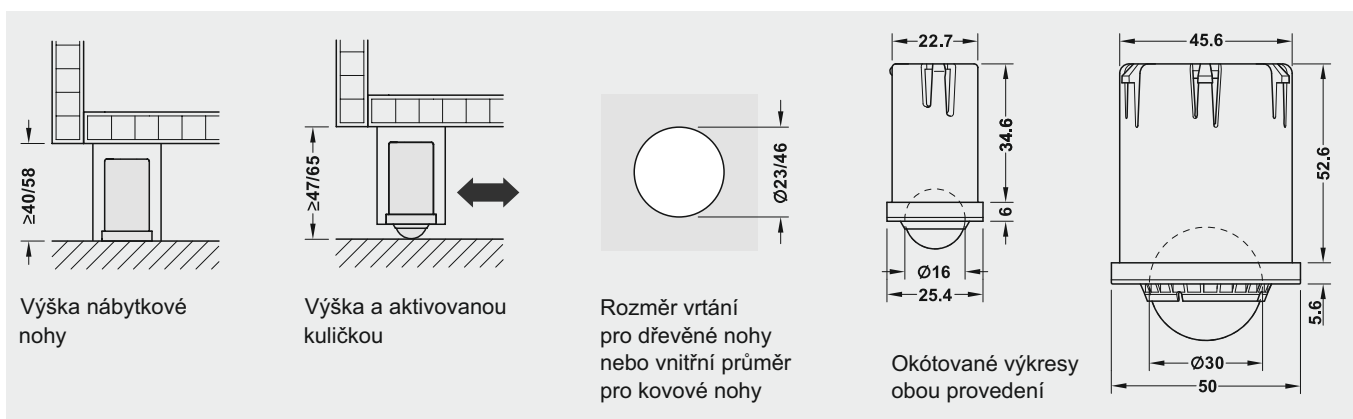

**Funkčnost**

**Poznámka**

Při použití 4 koleček obecně platí:

> 1/3 hmotnosti nábytku = nosnost na kolečko

Zatížení je rozloženo na kuličkách, což znamená, že je třeba vzít v úvahu únosnost podlahové krytiny.

Konstrukčně definovaný zdvih 7 mm znamená, že použití na kobercích s hlubokým vlasem není možné.

**wheel.me Základní nábytková noha s kuličkou**

- > Oblast použití: Pro nábytek v obytných a kancelářských prostorách s častým přemísťováním
- > Provedení: Zdvihnutím nábytku se aktivuje funkce pohyblivého kolečka a naopak
- > Material: Plast
- > Barva: Tělo: Černá, kulička: Bílá
- > Zdvih: 7 mm
- > Montáž: Pro naražení do dřev. nebo kov. nožiček

Průměr mm	Pro Ø otvor mm	Nosnost kg	Obj. č.
25	23	12.5	661.43.301
50	46	30	661.43.302

Balení: 1 ks