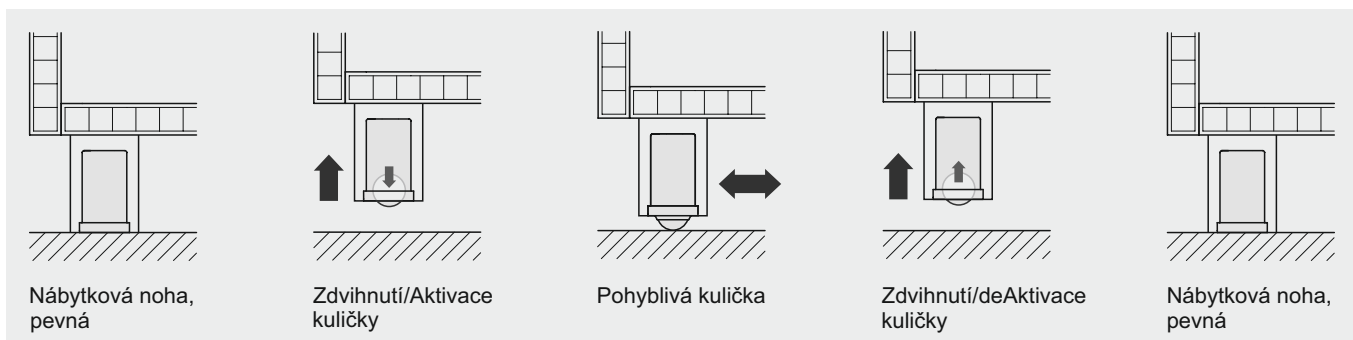

# HÄFELE

CHYTRÁ  
ŘEŠENÍ

MOBILNÍ NÁBYTEK  
WHEEL.ME

- > Wheel.me rychle a pohodlně vytváří prostor všude tam, kde je ho zapotřebí, ať už se jedná o běžné obytné, kancelářské či jiné prostory
- > Pro veškerý typ nábytku s bezpečnou stabilitou a požadavkem na mobilitu
- > Nábytek se jednoduše zdvihne a po aktivaci kolečka (všech nohou) je možné posouvat nábytek dle požadavku

**Funkčnost**

**Poznámka**

Při použití 4 koleček obecně platí:

> 1/3 hmotnosti nábytku = nosnost na kolečko

Zatížení je rozloženo na kuličkách, což znamená, že je třeba vzít v úvahu únosnost podlahové krytiny.

Konstrukčně definovaný zdvih 7 mm znamená, že použití na kobercích s hlubokým vlasem není možné.

**wheel.me Základní nábytková noha s kuličkou**

- > Oblast použití: Pro nábytek v obytných a kancelářských prostorách s častým přemísťováním
- > Provedení: Zdvihnutím nábytku se aktivuje funkce pohyblivého kolečka a naopak
- > Material: Plast
- > Barva: Tělo: Černá, kulička: Bílá
- > Zdvih: 7 mm
- > Montáž: Pro naražení do dřev. nebo kov. nožiček