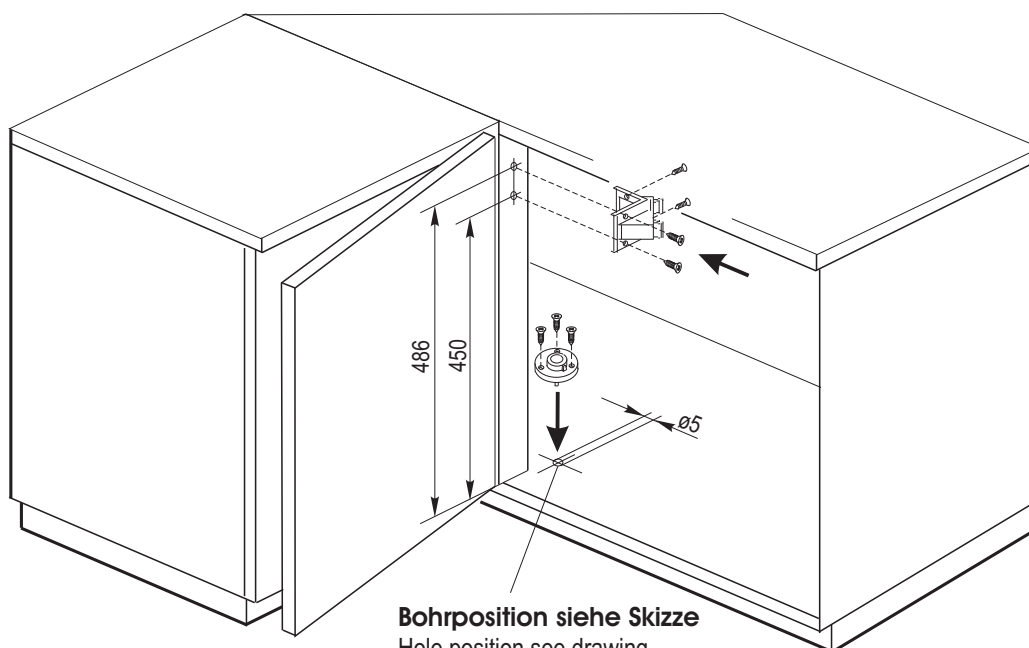

Montageanleitung für Draht-Halbkreisboden

Art.-Nr.006420, 006421 in Verbindung mit Beschlag Art.-Nr.006425, Mitnehmerwinkel Art.-Nr.006429

Mounting instruction for 180° swivel basket

art.no.006420, 006421 with axle art.no.006425, follower art.no.006429

Instructions d'assemblage pour corbeille demie-ronde

art.no.006420, 006421 avec axe art.no.006425, entraineur, art.no.006429

A

Bohrposition siehe Skizze
Hole position see drawing
Position de perçage voir dessin