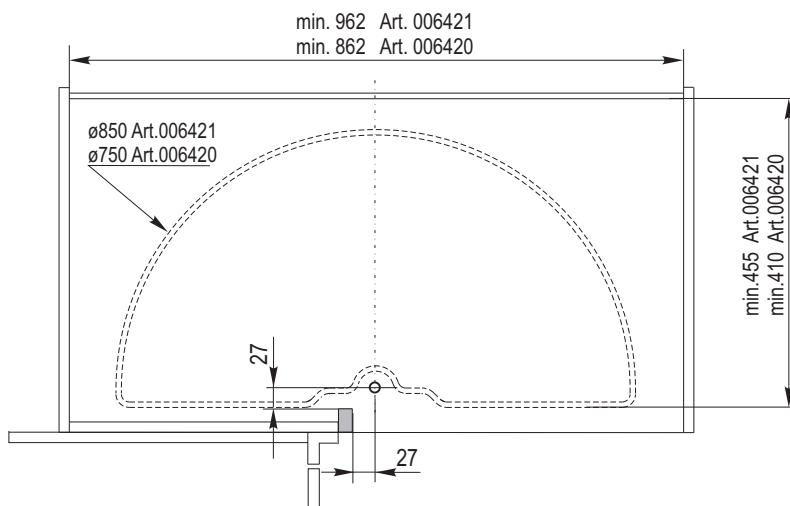

Montageanleitung für Draht-Halbkreisboden

Art.-Nr.006420, 006421 in Verbindung mit Beschlag Art.-Nr.006425, Mitnehmerwinkel Art.-Nr.006429

Mounting instruction for 180° swivel basket

art.no.006420, 006421 with axle art.no.006425, follower art.no.006429

Instructions d'assemblage pour corbeille demie-ronde

art.no.006420, 006421 avec axe art.no.006425, entraineur, art.no.006429

A

Bohrposition siehe Skizze
Hole position see drawing
Position de perçage voir dessin

2x

Art.Nr.006429

2x

2x

Art.Nr.006425

10x