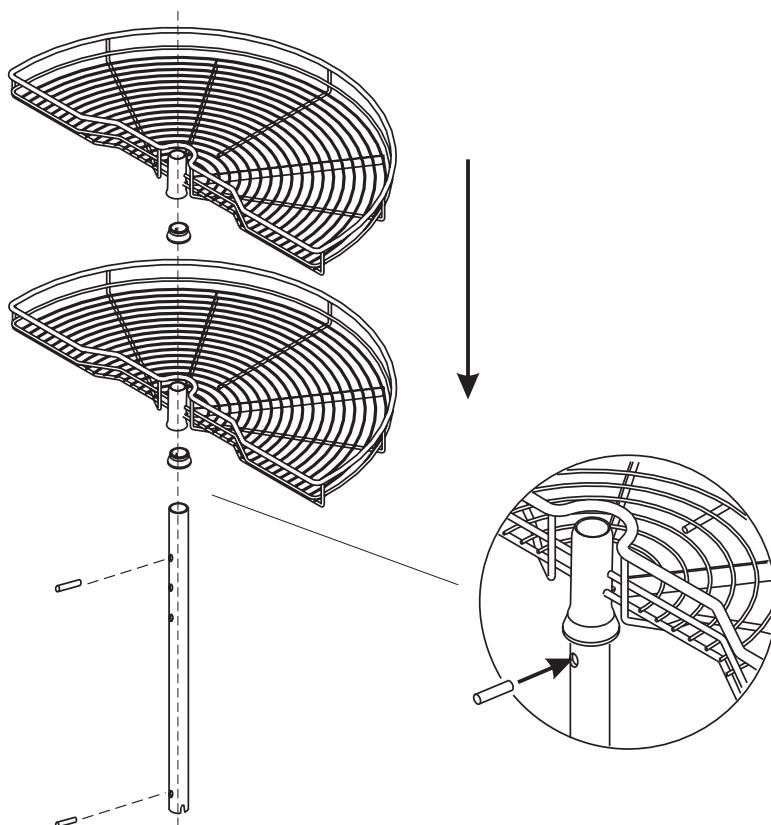

Montageanleitung für Draht-Halbkreisboden

Art.-Nr.006420, 006421 in Verbindung mit Beschlag Art.-Nr.006425, Mitnehmerwinkel Art.-Nr.006429

Mounting instruction for 180° swivel basket

art.no.006420, 006421 with axle art.no.006425, follower art.no.006429

Instructions d'assemblage pour corbeille demie-ronde

art.no.006420, 006421 avec axe art.no.006425, entraineur, art.no.006429

A

Bohrposition siehe Skizze
Hole position see drawing
Position de perçage voir dessin

2x

Art.Nr.006429

2x

2x

Art.Nr.006425

10x

B

C