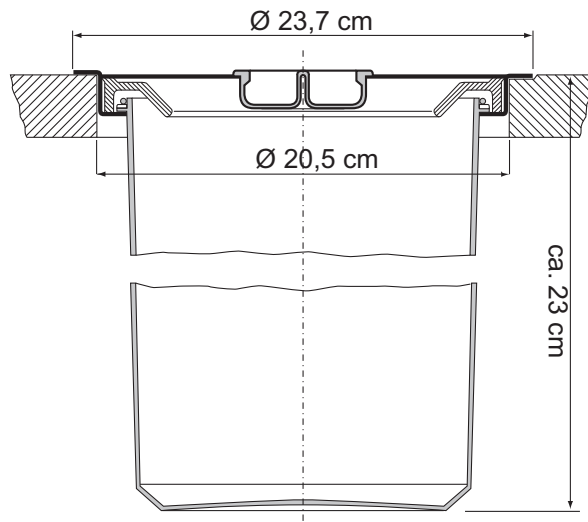

Abfallsammler für Montage in Arbeitsplatte
Worktop waste bin
Poubelle pour montage dans plan de travail

gilt für Artikel:
 applies to Cat. No.:
 valable pour référence:
 502.94.003

Einbaumöglichkeiten:
Mounting:
Montage:

Einbau von oben
 Assembly from above
 Montage par dessus

Einbau bündig
 Einfrästiefe 2 mm.
 Push assembly
 Ecastrement à fleur

Die Pflege und Reinigung kann mit handelsüblichen Reinigungsmitteln erfolgen.

The waste bin can be cleaned with commercial household cleaner.

La poubelle peut être nettoyée avec produits de nettoyage usuels.

HDE 19.11.2009 Maße in mm – Dimensions in mm - Dimensions en mm