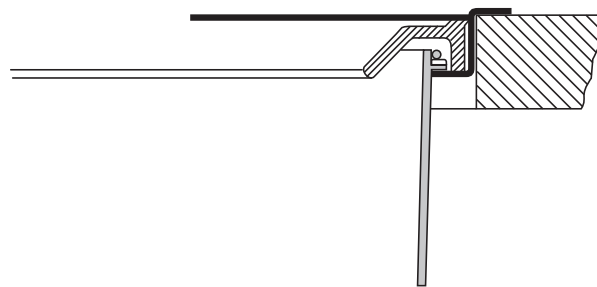

Abfallsammler für Montage in Arbeitsplatte
Worktop waste bin
Poubelle pour montage dans plan de travail

gilt für Artikel:
 applies to Cat. No.:
 valable pour référence:
 502.94.003

Einbaumöglichkeiten:
Mounting:
Montage:

Einbau von oben
 Assembly from above
 Montage par dessus

Einbau bündig
 Einfrästiefe 2 mm.
 Push assembly
 Ecastrement à fleur

Die Pflege und Reinigung kann mit handelsüblichen Reinigungsmitteln erfolgen.

The waste bin can be cleaned with commercial household cleaner.

La poubelle peut être nettoyée avec produits de nettoyage usuels.

HDE 19.11.2009 Maße in mm – Dimensions in mm - Dimensions en mm