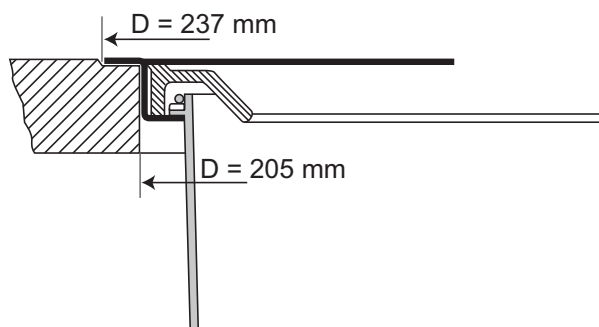

Abfallsammler für Montage in Arbeitsplatte
Worktop waste bin
Poubelle pour montage dans plan de travail

gilt für Artikel:
 applies to Cat. No.:
 valable pour référence:
 502.94.003

Einbaumöglichkeiten:
Mounting:
Montage:

Einbau von oben
 Assembly from above
 Montage par dessus

Einbau bündig
 Einfrästiefe 2 mm.
 Push assembly
 Ecastrement à fleur

Die Pflege und Reinigung kann mit handelsüblichen Reinigungsmitteln erfolgen.

The waste bin can be cleaned with commercial household cleaner.

La poubelle peut être nettoyée avec produits de nettoyage usuels.

HDE 19.11.2009 Maße in mm – Dimensions in mm - Dimensions en mm