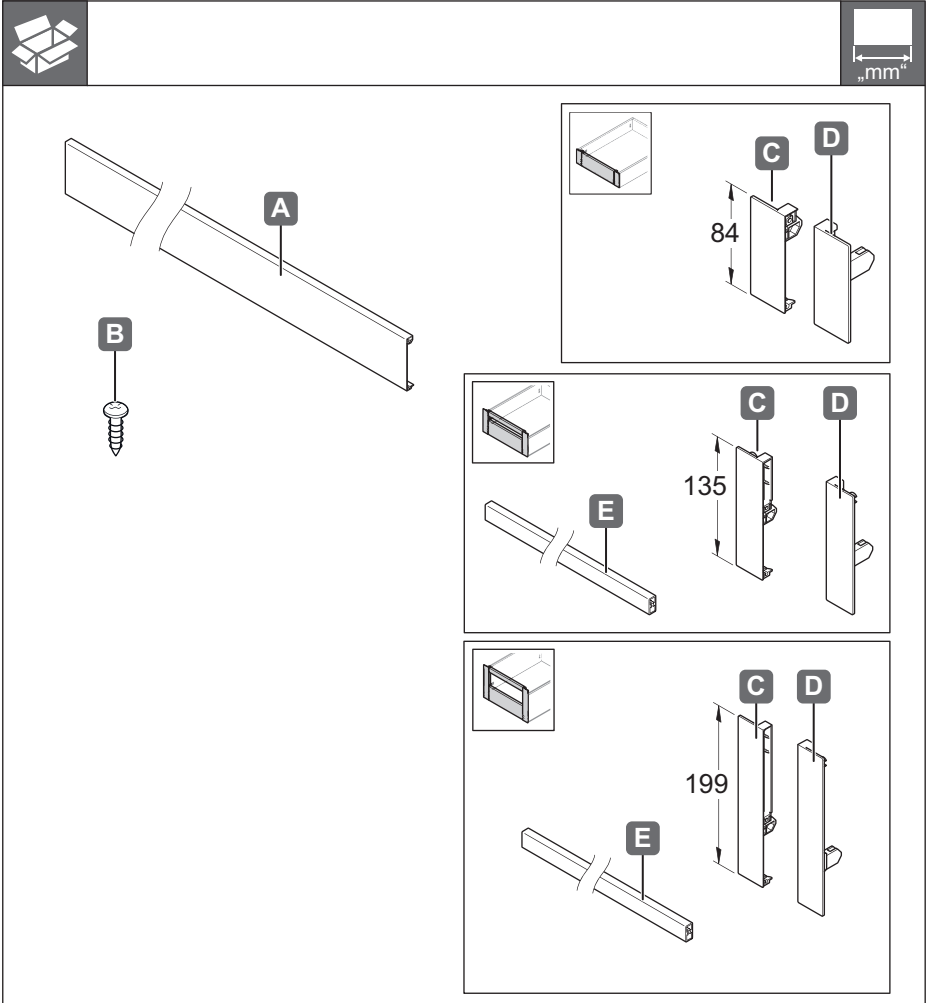

## Matrix Box S ISK

552.69.381	552.70.398	552.70.897
552.69.881	552.70.692	552.70.898
552.69.981	552.70.697	552.72.317
552.70.392	552.70.698	552.72.617
552.70.397	552.70.892	552.72.817

732.25.039

HDE 20.05.2021