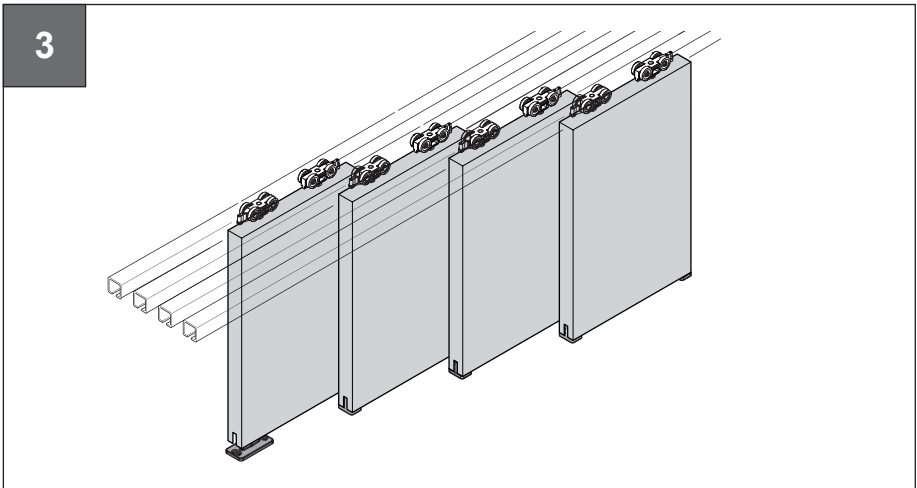

732.29.847

3