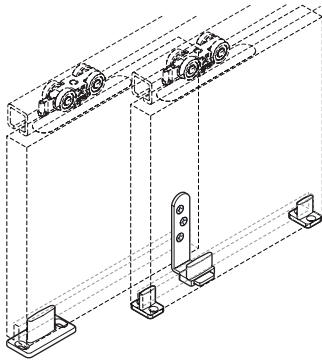

Slido D-Line11

940.44.001

732.29.847

D-Line11	
50P / 80P / 120P 50C / 80C / 120C 50I / 80I / 120I	940.44.001

HDE 20.11.2023

i

„mm“

732.29.847