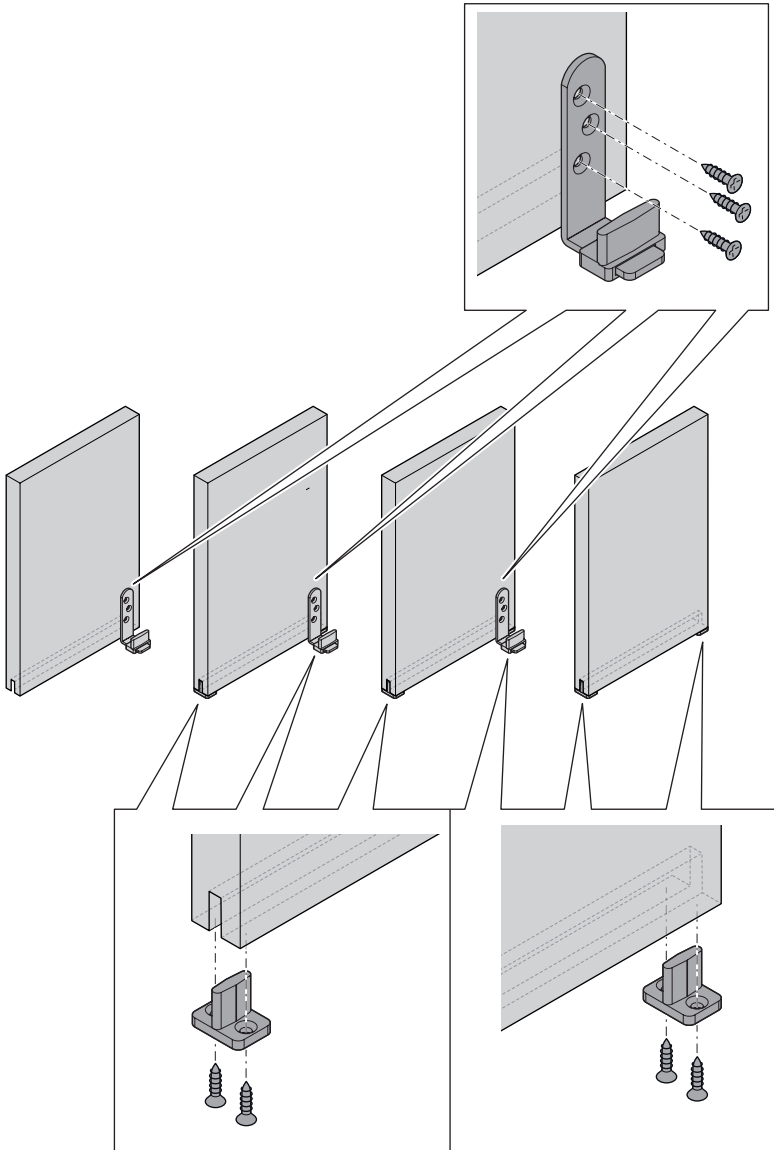

1

732.29.847

HDE 20.11.2023