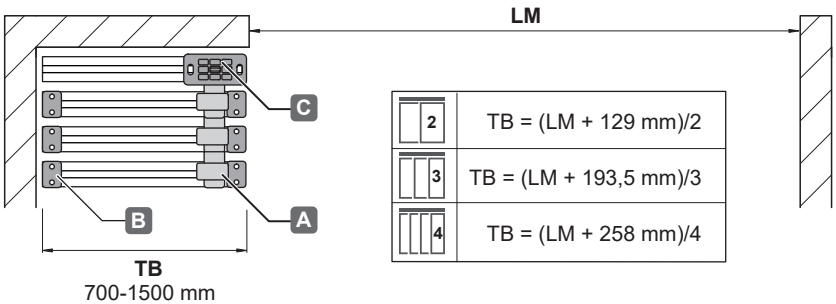

Slido D-Line11

940.44.001

732.29.847

D-Line11	
50P / 80P / 120P 50C / 80C / 120C 50I / 80I / 120I	940.44.001

HDE 20.11.2023

i

„mm“

732.29.847