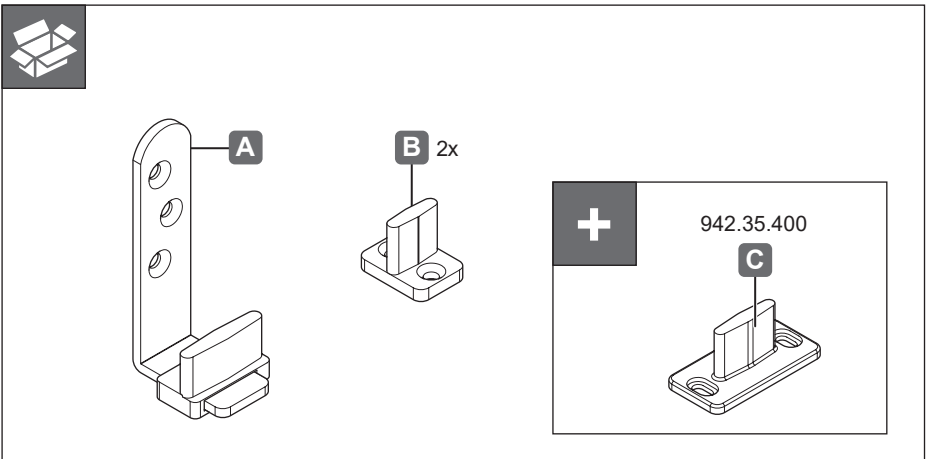

Slido D-Line11

940.44.001

732.29.847

D-Line11	
50P / 80P / 120P 50C / 80C / 120C 50I / 80I / 120I	940.44.001

HDE 20.11.2023

i

„mm“

732.29.847