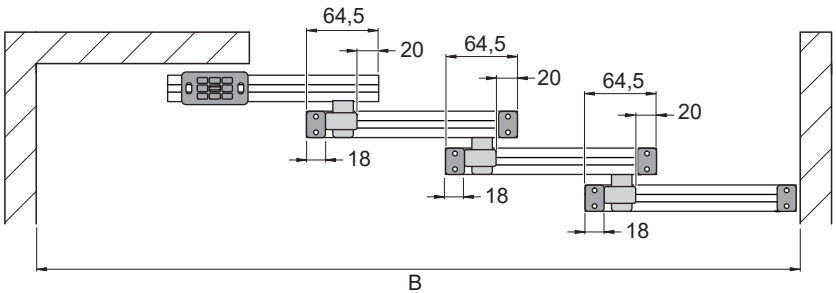

Slido D-Line11

940.44.001

732.29.847

D-Line11	
50P / 80P / 120P 50C / 80C / 120C 50I / 80I / 120I	940.44.001

HDE 20.11.2023

i

„mm“

732.29.847