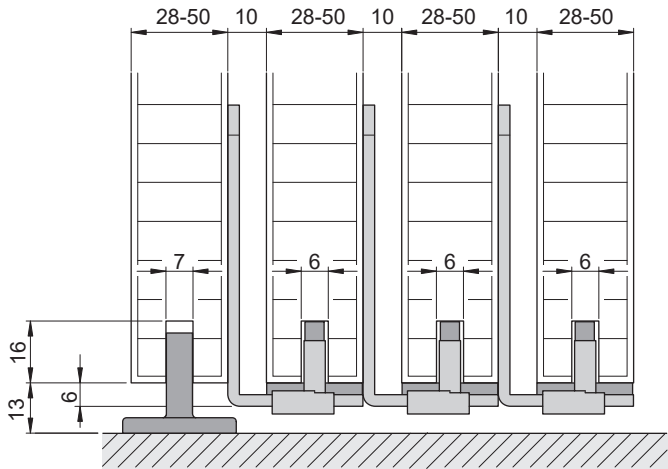

Slido D-Line11

940.44.001

732.29.847

D-Line11	
50P / 80P / 120P 50C / 80C / 120C 50I / 80I / 120I	940.44.001

HDE 20.11.2023

i

„mm“

732.29.847