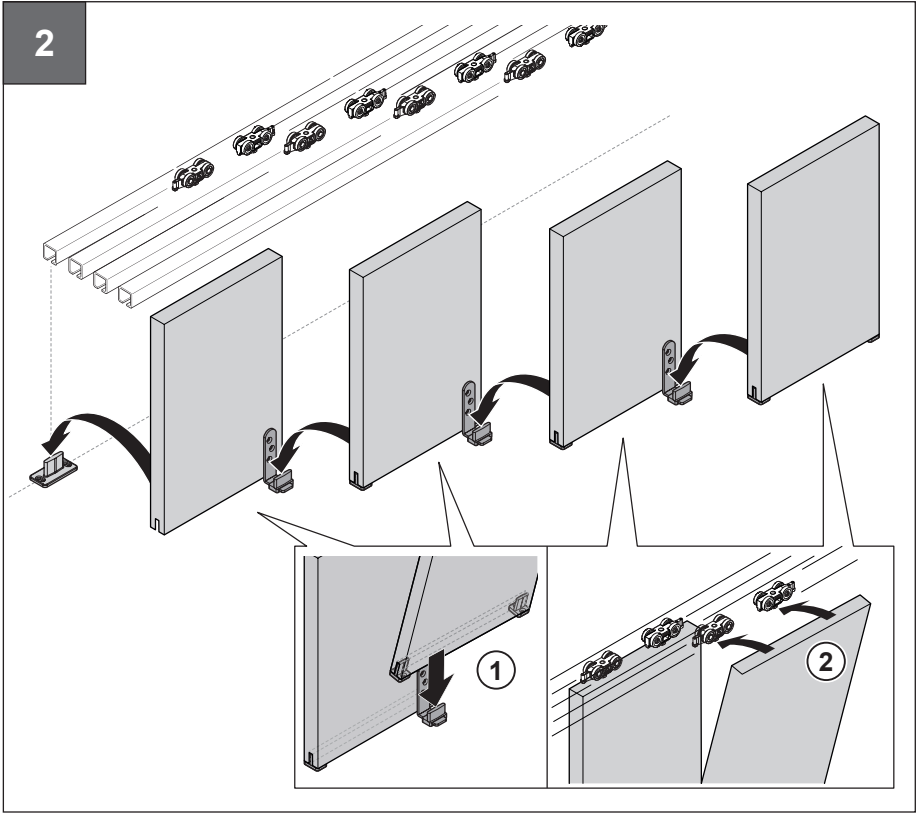

2

732.29.847

3

HDE 20.11.2023