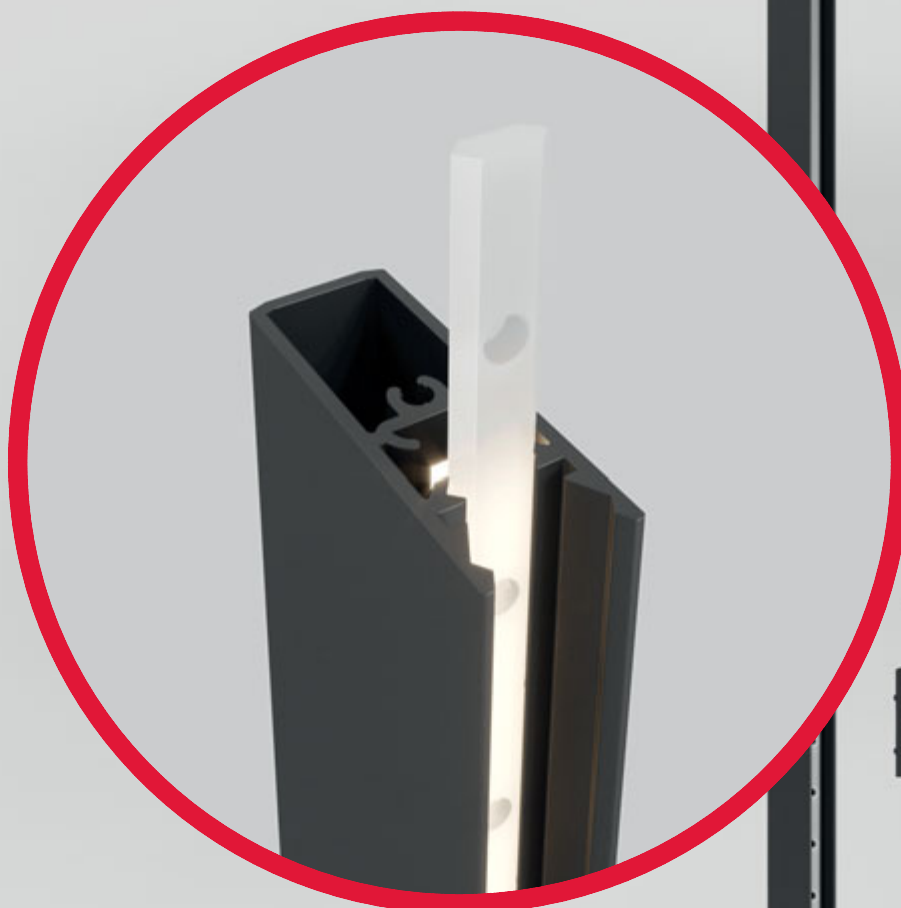

DRESSCODE JAKO VOLNĚ STOJÍCÍ RÁM.

Snadno a bez nářadí: montáž.

Kompletně nové a jedinečné: Celý základ rámového systému můžete sestavit bez nářadí. Základní konstrukce vyžaduje nářadí, ale vestavěné prvky ne. Chcete-li rozšířit, reorganizovat nebo jen přesunout polici ve své šatně: Můžete začít okamžitě.

Originální osvětlovací pásku jednoduše nasunete za difuzor.