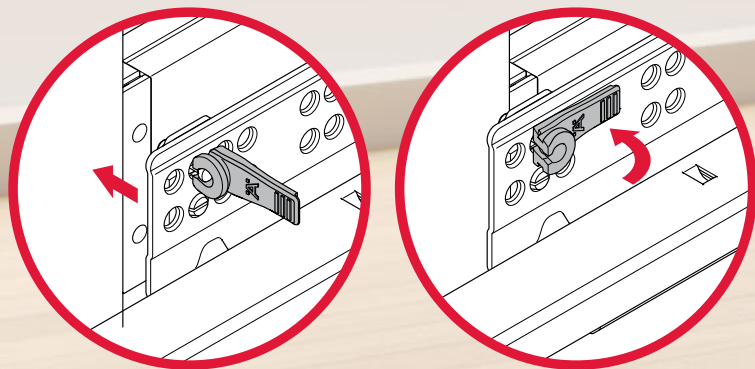

# RYCHLÁ INSTALACE.

Snadná montáž bez nářadí.

Vše co nejjednodušší: To byl základní požadavek při vývoji systému Häfele DressCode.

Výsledek: Promyšlený modulární systém se snadno kombinovatelnými součástmi, které lze přizpůsobit individuálním potřebám uživatelů. Sestavení systému je rychlé, intuitivní a lze jej provádět i bez nářadí.

Vše do sebe perfektně zapadá – a nově vyvinutý systém spojovacích prvků poskytuje pevné spojení jen v několika krocích. Häfele DressCode: Jednoduchost je v kombinaci mnoha chytrých nápadů.

Intelligence v detailu: nově vyvinutý systém spojovacích prvků.